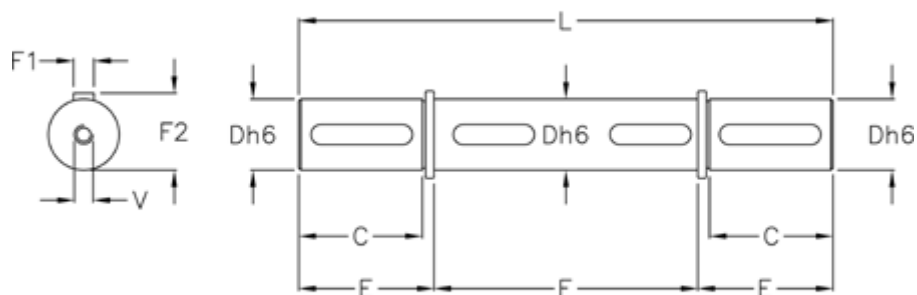

Varenummer: 392913002
Beskrivelse: Dobbelt aksel for VF 130

Mål

Betegnelse = Dobbelt aksel for VF 130	V = M12x32
C = 80	
D = 45	
E = 84.75	
F = 165	
F1 = 14	
F2 = 48.5	
M = 334.5	